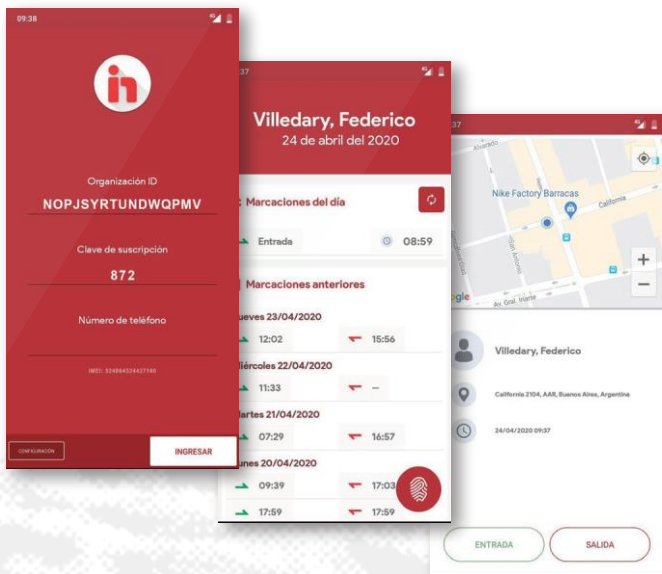

Características

Suscripción

Por parte de la empresa con una cantidad de números de teléfono establecida (como licencias).

Sincronización

Los números de teléfonos celulares se sincronizan directamente desde la base de datos del Software REIWin, si es que ya se tienen cargados, o se podrán cargar manualmente.

Geolocalización

Todos los marcajes se registran con la localización (GPS Activado) pudiendo estar online como offline de la Red Telefónica. Cuando el dispositivo reestablezca la conexión de internet enviará los datos de marcación al Servidor.

Servidor

La empresa podrá acceder al servidor de Intelektron, siempre y cuando esté suscripta y activada en el servicio, y podrá visualizar e importar las marcaciones de su personal desde la aplicación de escritorio.

Download
Google Play Store