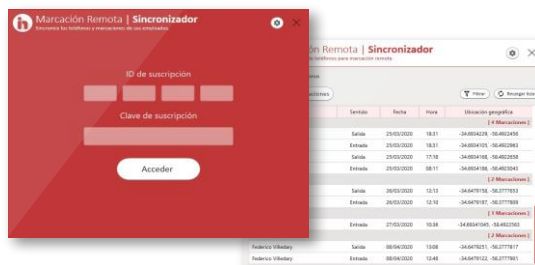

APP MARCACIÓN REMOTA

Control de Tiempo y Asistencia

IMPLEMENTACIÓN SENCILLA Y REMOTA

Esta App permite a los colaboradores de la empresa indicar su asistencia remotamente. Marcación de la Jornada Laboral desde el celular. Ideal en estos momentos donde se plantea una precipitada migración de gran cantidad de puestos de trabajo a la modalidad de home office o teletrabajo.

El empleado debe instalar en su móvil la App desde el Play Store, la misma se llama "Marcación Remota", cuyo logo es el de una huella. Cuando cargue los datos de la empresa y los propios por primera y única vez, deberá tener conexión a internet para que valide los mismos con la Base de Datos alojada previamente en el Servidor de Intelektron. Luego ya podrá acceder a la App directamente sin necesidad de cargar nuevamente ninguna información.