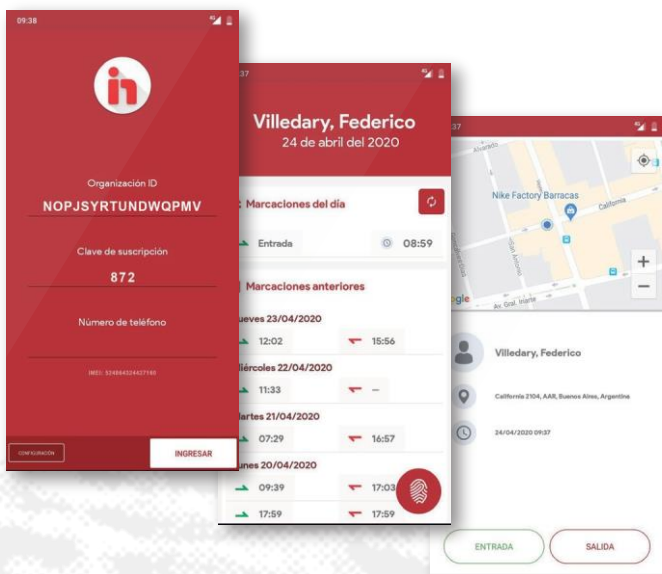

Características

Suscripción

Por parte de la empresa con una cantidad de números de teléfono establecida (como licencias).

Sincronización

Los números de teléfonos celulares se sincronizan directamente desde la base de datos del Software REIWin, si es que ya se tienen cargados, o se podrán cargar manualmente.

Geolocalización

Todos los marcajes se registran con la localización (GPS Activado) pudiendo estar online como offline de la Red Telefónica. Cuando el dispositivo reestablezca la conexión de internet enviará los datos de marcación al Servidor.

Servidor

La empresa podrá acceder al servidor de Intelektron, siempre y cuando esté suscripta y activada en el servicio, y podrá visualizar e importar las marcaciones de su personal desde la aplicación de escritorio.

Download
Google Play Store

[Ver políticas de Privacidad](#)